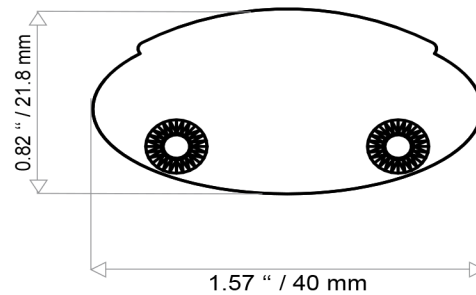

# Line-ART strip

outdoor indoor

960°C	IP66	IP43	CE	III
-------	------	------	----	-----

Line-ART Strip is powered with LED 0.25W monochromatic, available in different whites 3200°K - 5500°K, colors and RGB.  
 Linear Strip is perfect for underlining architecture, handrails or any linear lighting effect. The independent power supply makes the installation and maintenance easier.  
 Linear Strip 0.25W is controllable and programmable with LED-TOLITE Control Dynamic DMX512 via a PWM generator.

Line-ART Strip est équipé de LED 0.25W haute luminosité monochrome disponible en différentes teintes de blancs. 3200°K - 5500°K, couleurs et en RGB.  
 Ce luminaire est idéal pour souligner des éléments d'architecture ou pour être installé à l'intérieur d'un garde corps.  
 L'alimentation du Line-ART Strip 0.25W est indépendante, ce qui permet de les regrouper et de simplifier l'exploitation et la maintenance. La variation d'intensité du luminaire est pilotable et programmable avec LEDTOLITE Control Dynamic DMX 512 via un générateur type PWM. Il est utilisé pour l'éclairage fonctionnel aussi bien à l'intérieur qu'à l'extérieur.

## + References / références

SKU/REF	Usage	Lenght/Longueur	Type		Color	Power
LA A	E (ext)/I(inter)	(19,69" / 500mm) AE	○ M	100		6W
LA A	E (ext)/I(inter)	(39,37" / 1000mm) AI	○ M	100		12W
LA A	E (ext)/I(inter)	(19,69" / 500mm) AE	○○○ E	100		6W
LA A	E (ext)/I(inter)	(39,37" / 1000mm) AI	○○○ E	100		12W